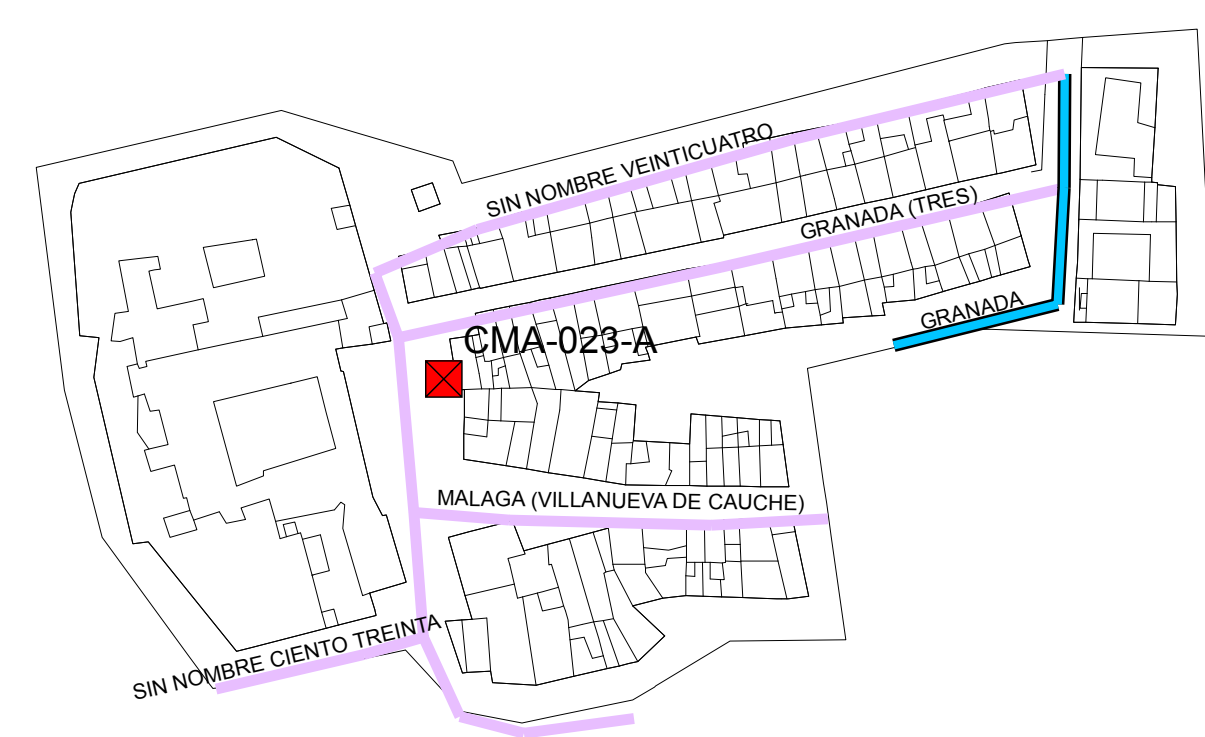

CLASIFICACIÓN CASCO URBANO DE CAÑADAS PAREJAS
ORDENANZA DE ALUMBRADO PÚBLICO. ANEXO A. NOVIEMBRE 2013

CLASIFICACIÓN CASCO URBANO DE LOS NOGALES
ORDENANZA DE ALUMBRADO PÚBLICO. ANEXO A. NOVIEMBRE 2013

CLASIFICACIÓN CASCO URBANO DE VILLANUEVA DE CAUCHE
ORDENANZA DE ALUMBRADO PÚBLICO. ANEXO A. NOVIEMBRE 2013

1:1.500
0 0,05 0,1 0,2 km

Calles Clasificadas

- A3
- B1
- - - D1
- - - D2
- D3
- D4
- E1
- - - E2
- FS
- GL
- ZV1
- ZV2

CLASIFICACIÓN LUMÍNICA DE LAS VÍAS DEL TÉRMINO MUNICIPAL DE ANTEQUERA
CLASIFICACIÓN CASCO URBANO DE LA JOYA
ORDENANZA DE ALUMBRADO PÚBLICO. ANEXO A. NOVIEMBRE 2013