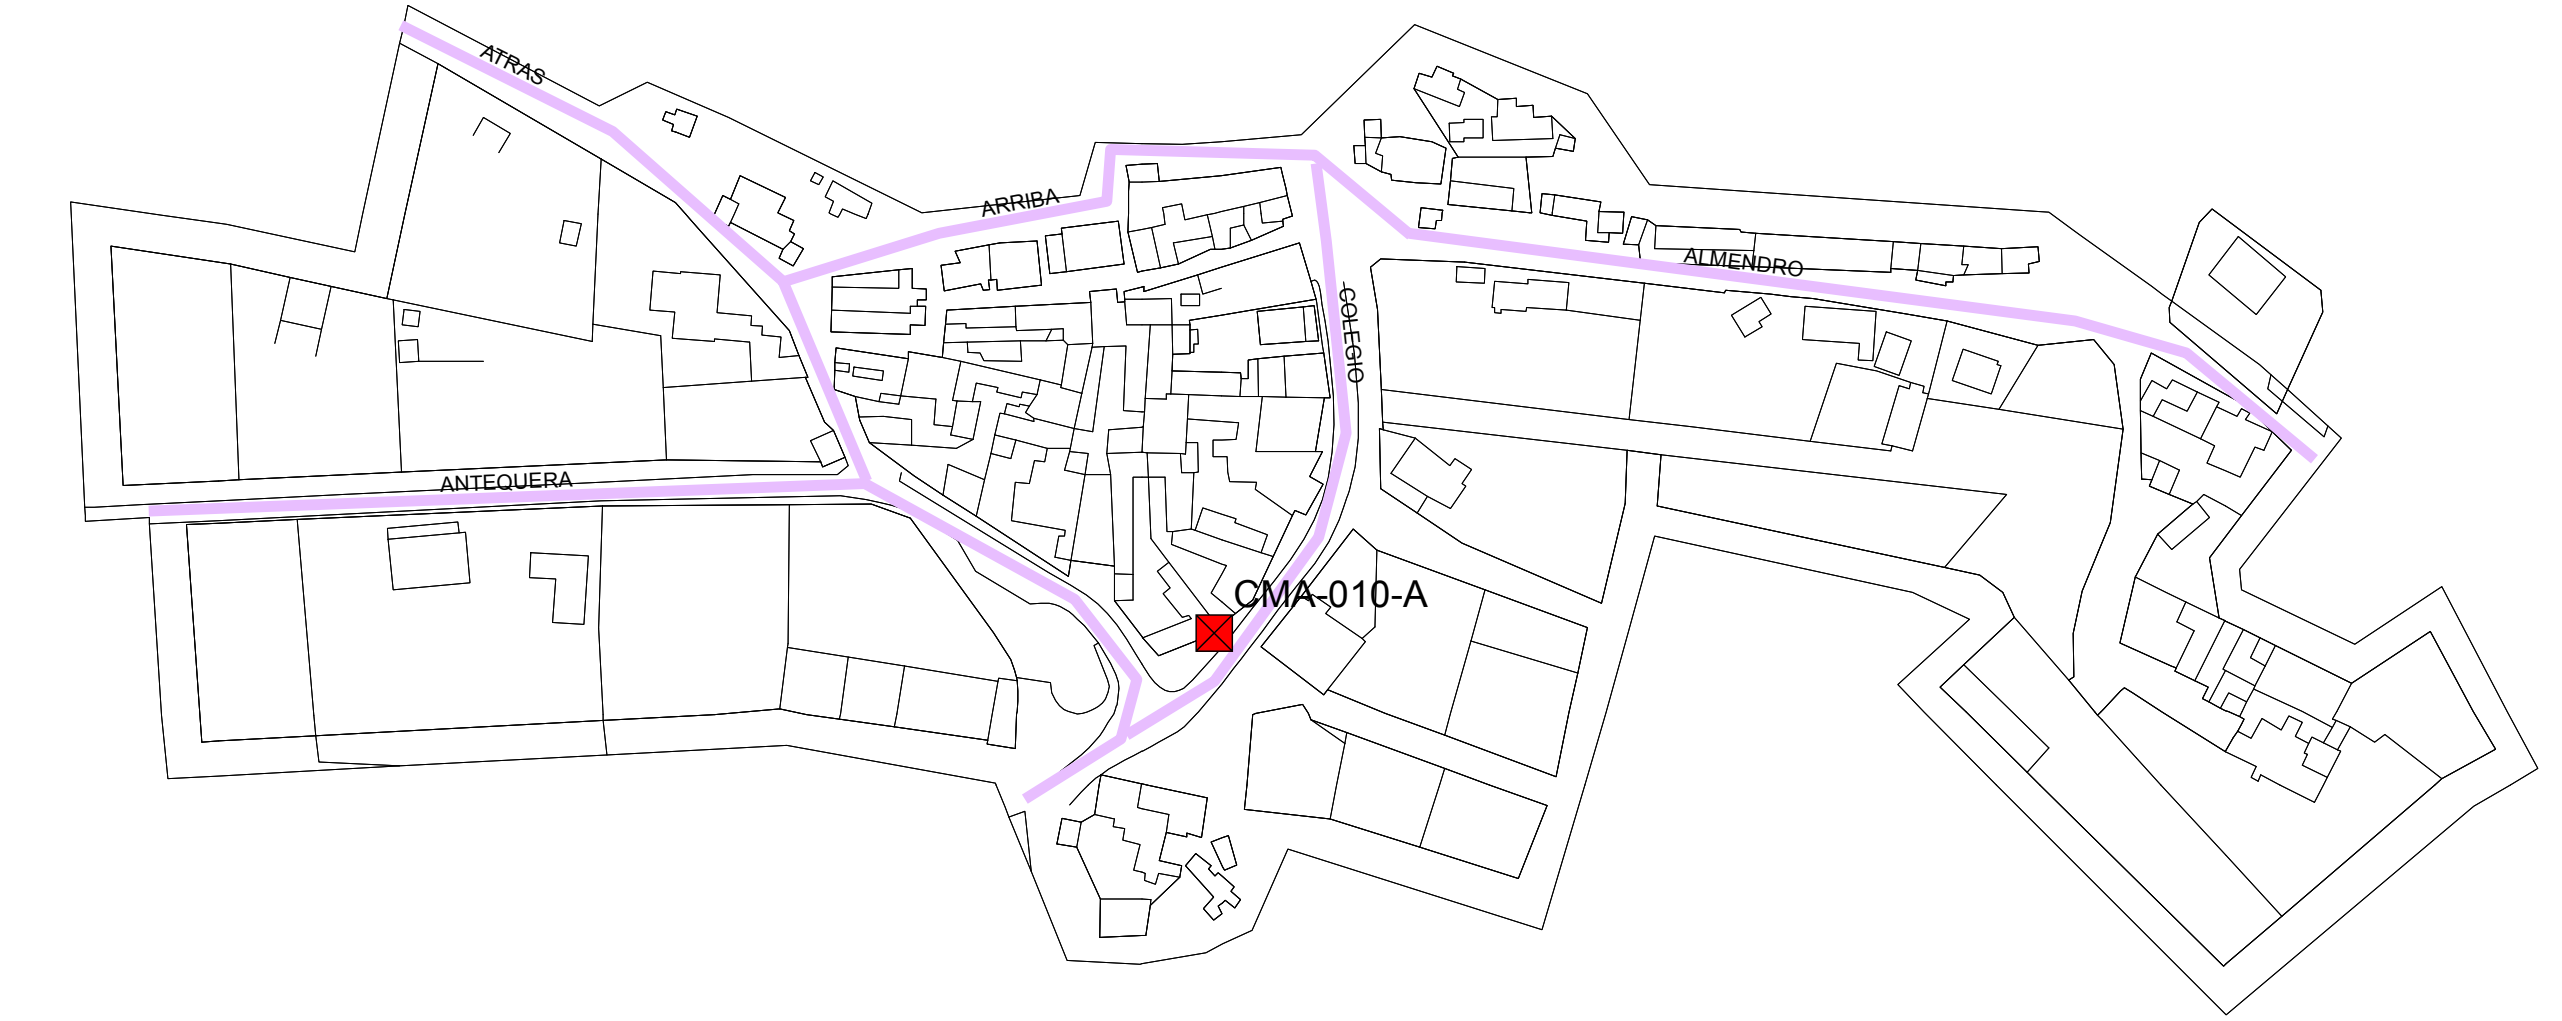

CLASIFICACIÓN CASCO URBANO DE CAÑADAS PAREJAS
ORDENANZA DE ALUMBRADO PÚBLICO. ANEXO A. NOVIEMBRE 2013

CLASIFICACIÓN CASCO URBANO DE LOS NOGALES
ORDENANZA DE ALUMBRADO PÚBLICO. ANEXO A. NOVIEMBRE 2013

CLASIFICACIÓN CASCO URBANO DE VILLANUEVA DE CAUCHE
ORDENANZA DE ALUMBRADO PÚBLICO. ANEXO A. NOVIEMBRE 2013

1:1.500
0 0,05 0,1 0,2 km

Calles Clasificadas

- A3
- B1
- - - D1
- - - D2
- D3
- D4
- E1
- - - E2
- FS
- GL
- ZV1
- ZV2

CLASIFICACIÓN LUMÍNICA DE LAS VÍAS DEL TÉRMINO MUNICIPAL DE ANTEQUERA
CLASIFICACIÓN CASCO URBANO DE LA JOYA
ORDENANZA DE ALUMBRADO PÚBLICO. ANEXO A. NOVIEMBRE 2013