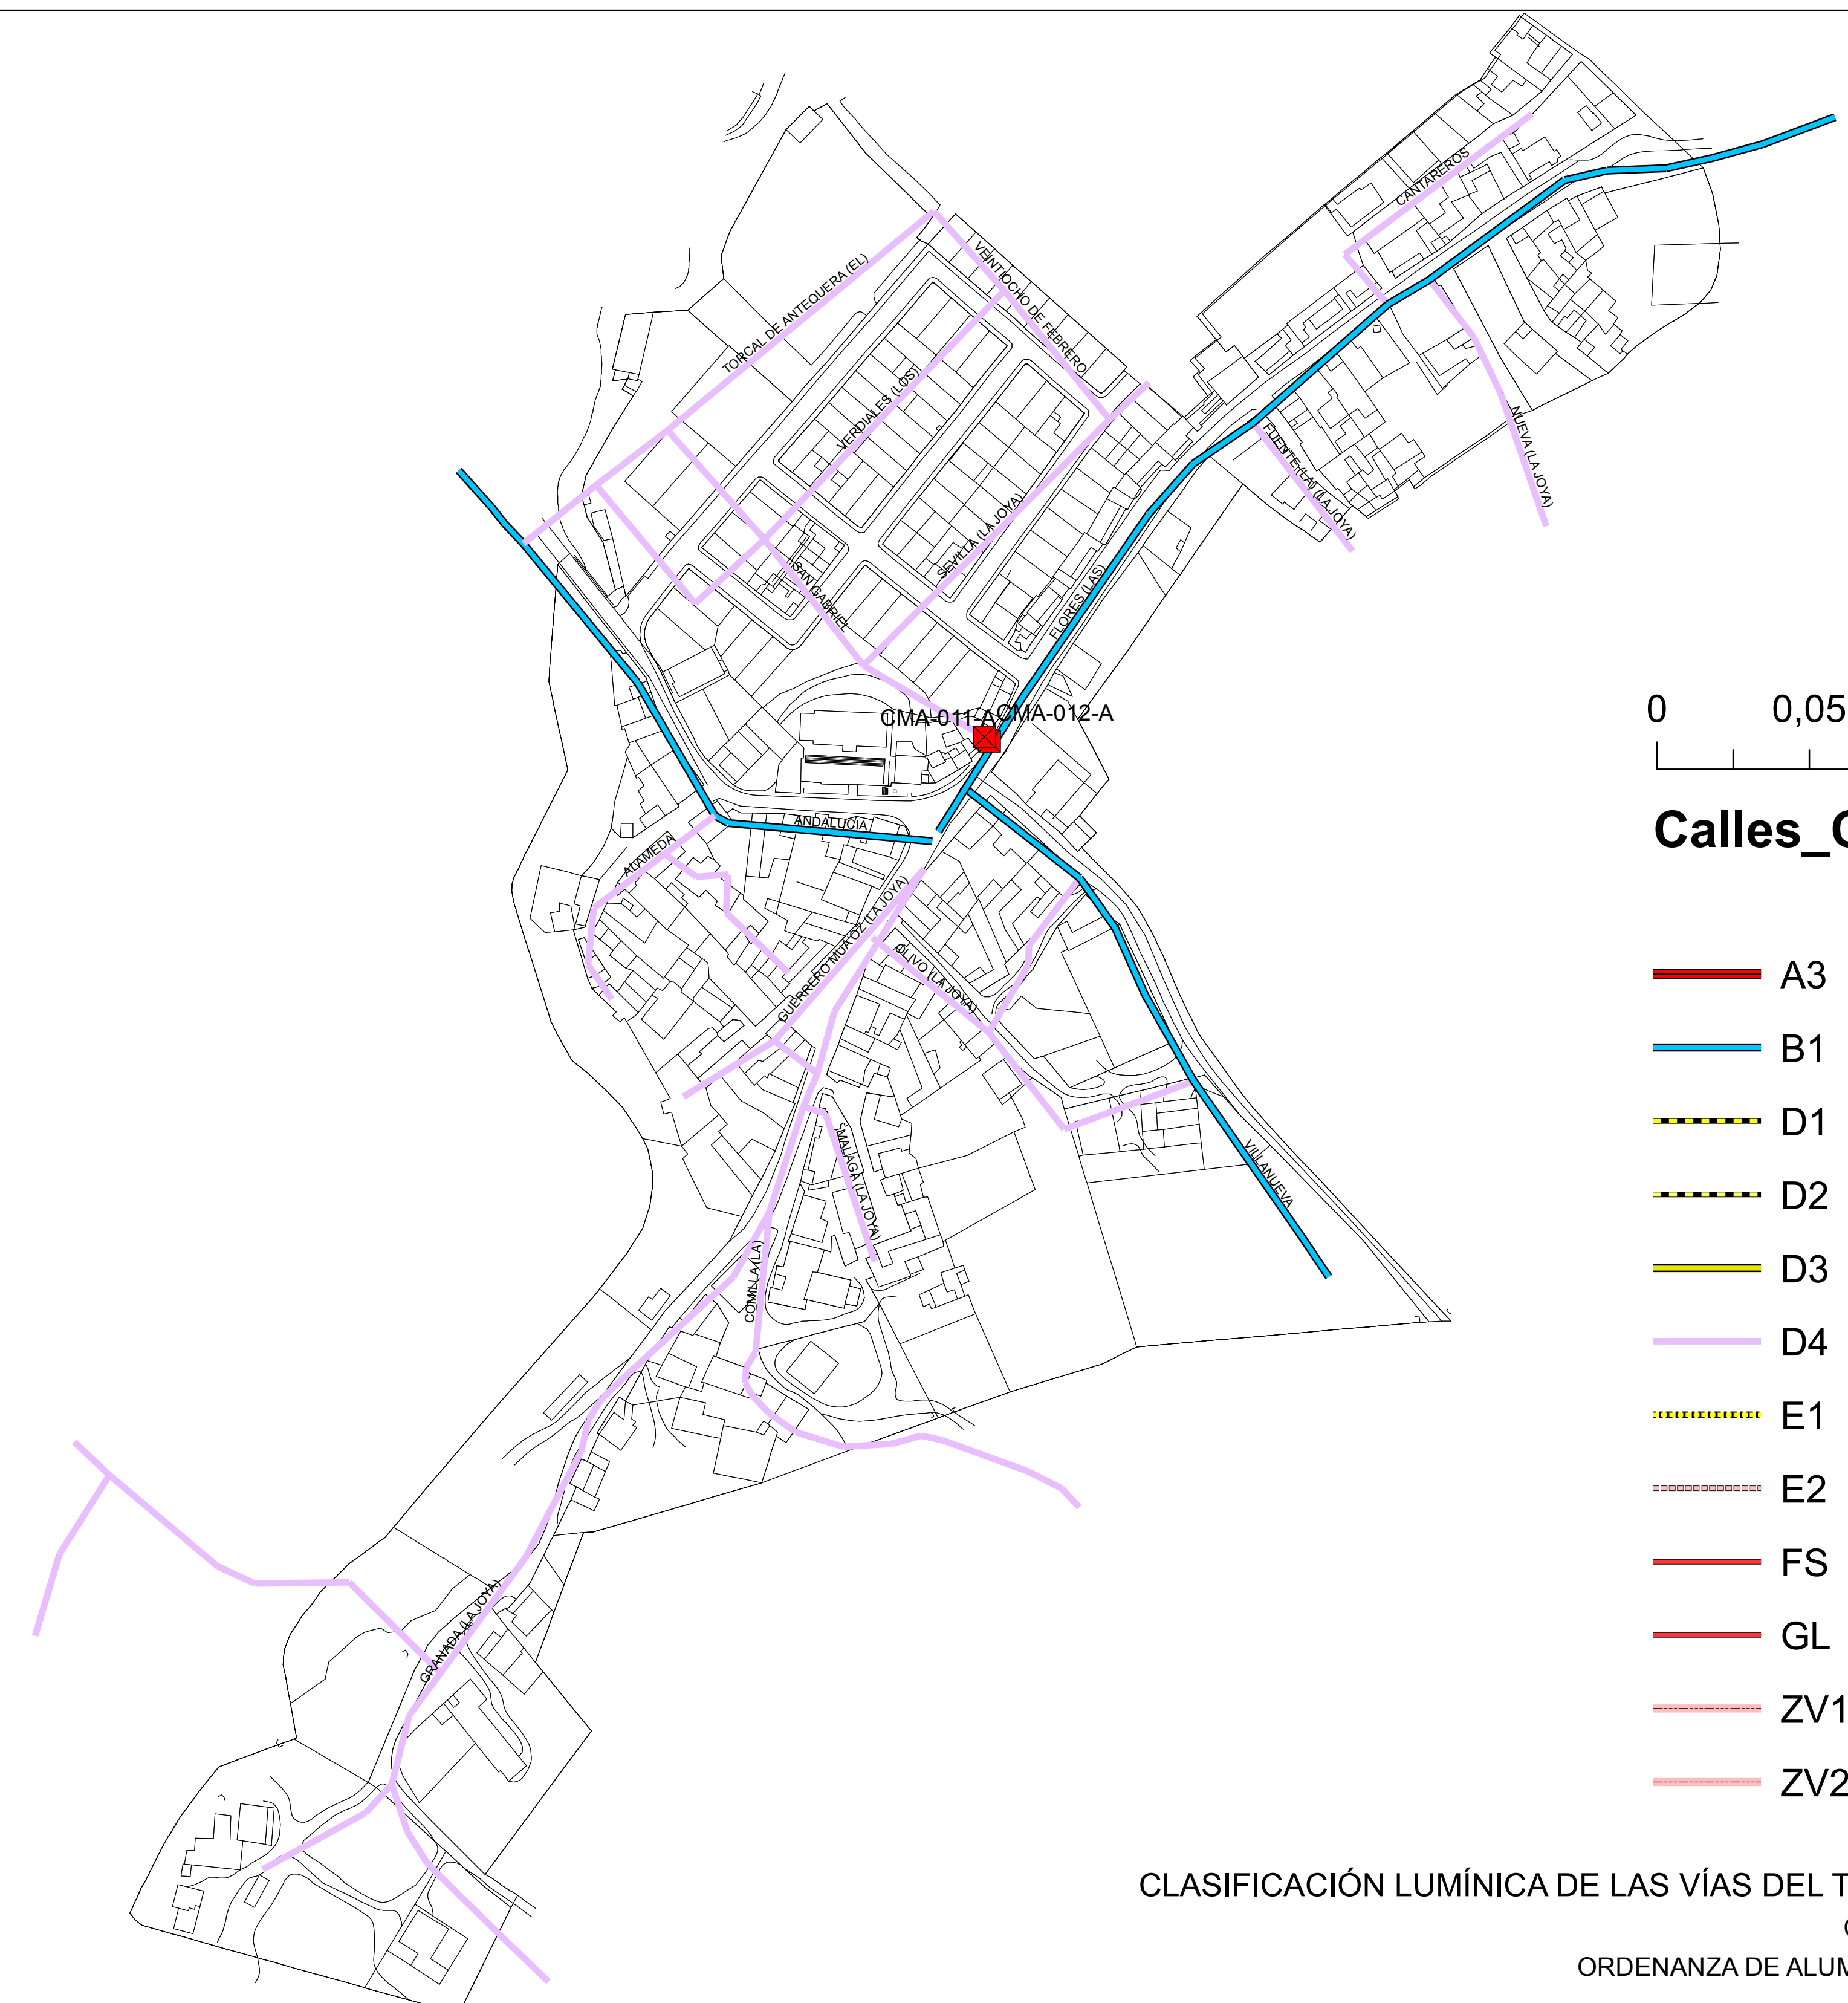

CLASIFICACIÓN CASCO URBANO DE CAÑADAS PAREJAS
ORDENANZA DE ALUMBRADO PÚBLICO. ANEXO A. NOVIEMBRE 2013

CLASIFICACIÓN CASCO URBANO DE LOS NOGALES
ORDENANZA DE ALUMBRADO PÚBLICO. ANEXO A. NOVIEMBRE 2013

CLASIFICACIÓN CASCO URBANO DE VILLANUEVA DE CAUCHE
ORDENANZA DE ALUMBRADO PÚBLICO. ANEXO A. NOVIEMBRE 2013

1:1.500
0 0,05 0,1 0,2 km

Calles Clasificadas

- A3
- B1
- - - D1
- - - D2
- D3
- D4
- E1
- - - E2
- FS
- GL
- ZV1
- ZV2

CLASIFICACIÓN LUMÍNICA DE LAS VÍAS DEL TÉRMINO MUNICIPAL DE ANTEQUERA
CLASIFICACIÓN CASCO URBANO DE LA JOYA
ORDENANZA DE ALUMBRADO PÚBLICO. ANEXO A. NOVIEMBRE 2013