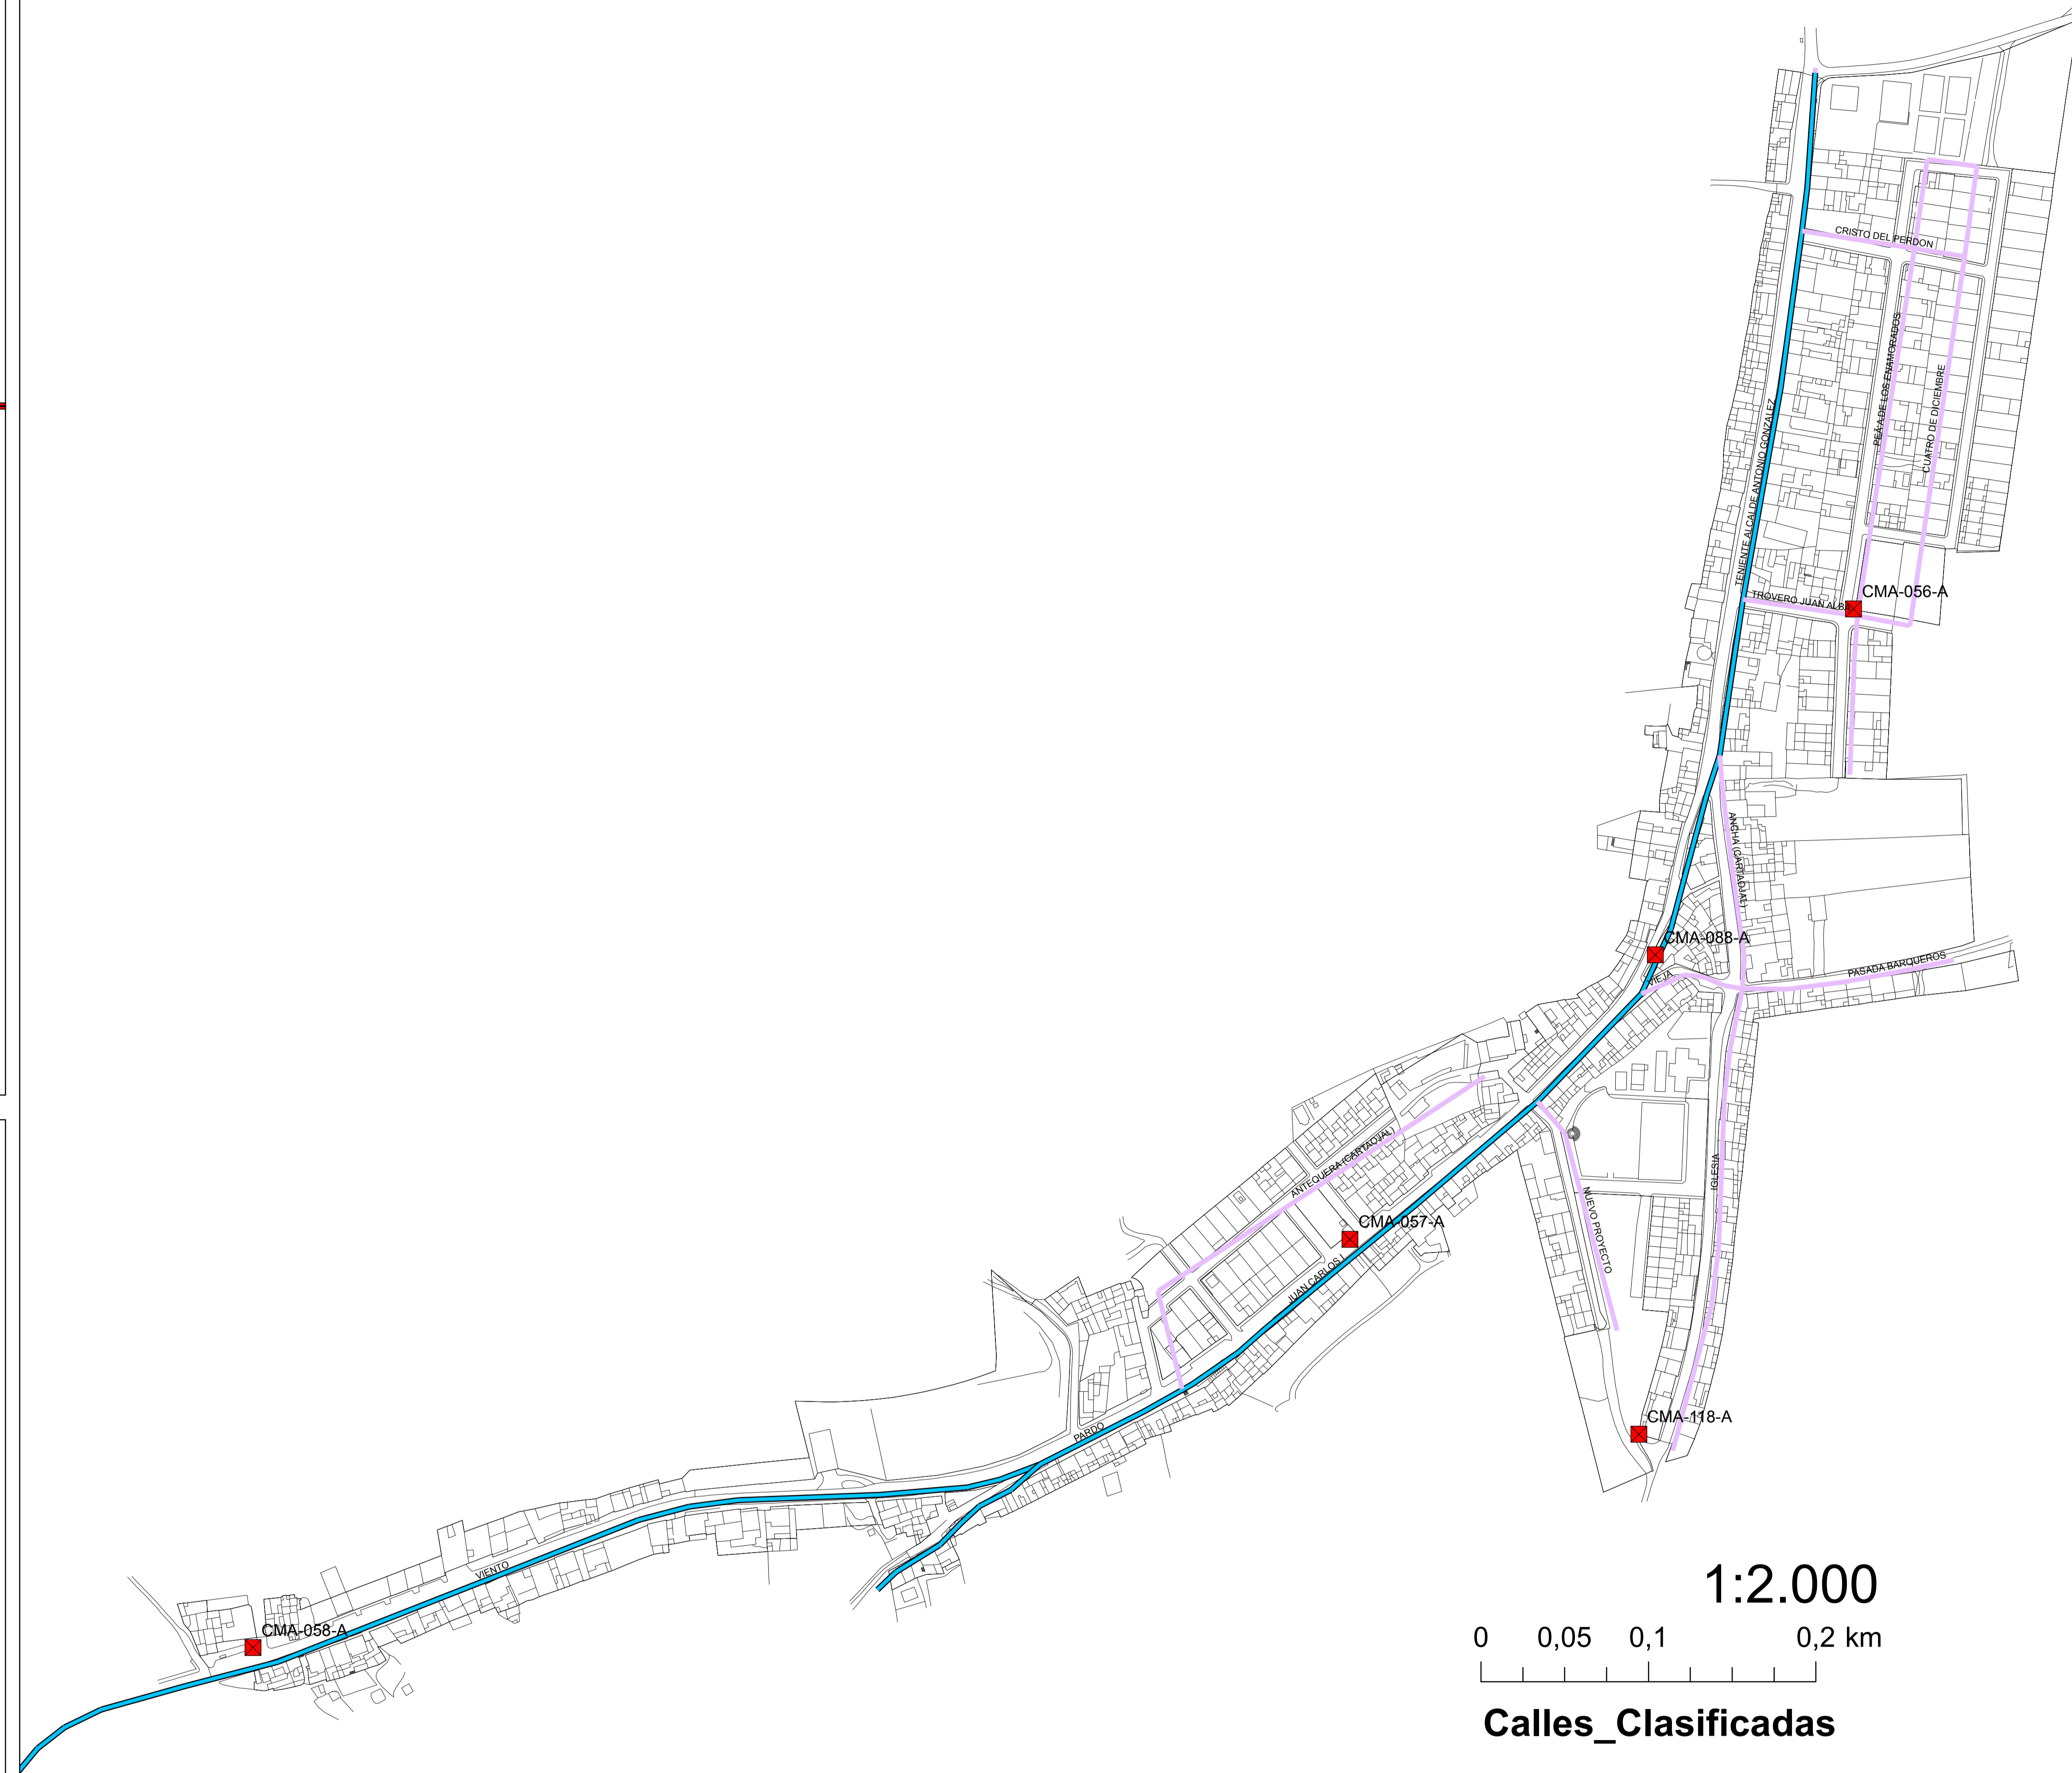

CLASIFICACIÓN CASCO URBANO DE LOS LLANOS
ORDENANZA DE ALUMBRADO PÚBLICO. ANEXO A. NOVIEMBRE 2013

CLASIFICACIÓN CASCO URBANO DE COLONIA DE SANTA ANA
ORDENANZA DE ALUMBRADO PÚBLICO. ANEXO A. NOVIEMBRE 2013

1:2.000
0 0,05 0,1 0,2 km

Calles Clasificadas

- A3
- B1
- - - D1
- - - D2
- D3
- D4
- ⋯ E1
- E2
- FS
- GL
- ZV1
- ZV2