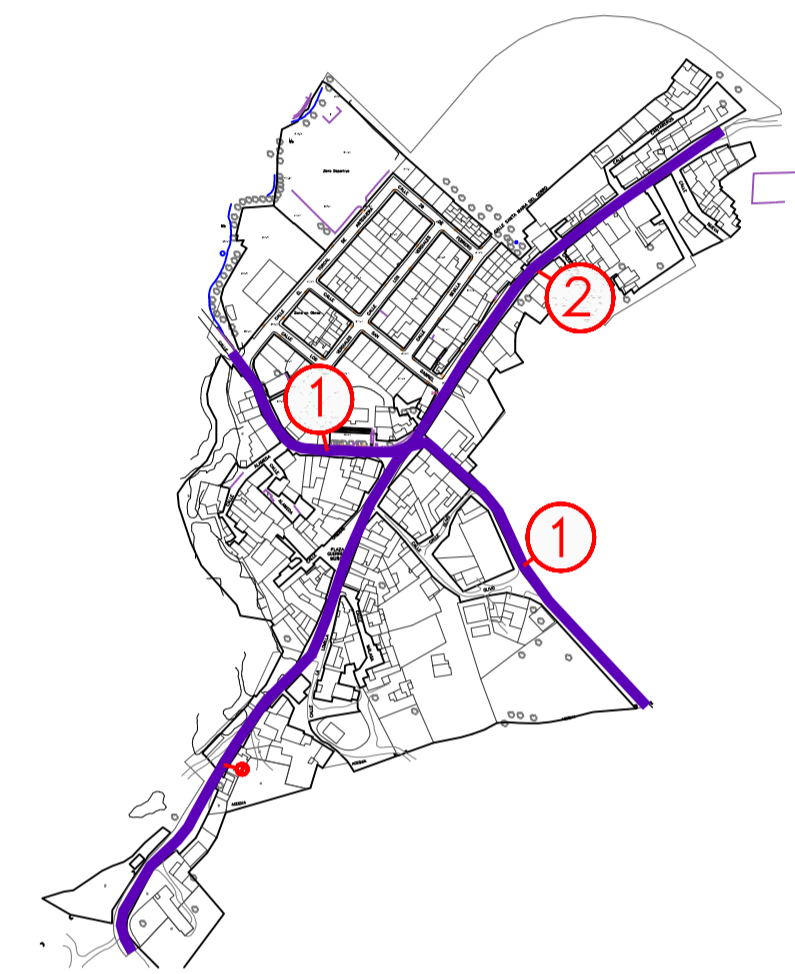

BOBADILLA ESTACIÓN

BOBADILLA ESTACIÓN

- 1.- CALLE CARRETERA _ BE-IP-01
- 2.- CALLE COLEGIO Y CALLE SEVILLA _ BE-IP-02
- 3.- CALLE JOSÉ ANTONIO MUÑOZ ROJAS _ BE-IP-03

BARRIADA ORTIZ RECIO

BARRIADA ORTIZ RECIO

1.- NO HAY ITINERARIOS PREFERENTES

BOBADILLA

COLONIA DE SANTA ANA

LOS LLANOS DE ANTEQUERA

LA JOYA

CARTAOJAL

CARTAOJAL

- 1.- CALLE ANCHA Y CALLE IGLESIA _ C-IP-01
- 2.- CALLE TENIENTE ALCALDE ANTONIO GONZÁLEZ, CALLE CRISTO DEL PERDÓN Y CALLE 4 DE DICIEMBRE _ C-IP-02

PUERTO EL BARCO

PUERTO EL BARCO

1.- CTRA. VILLANUEVA A PUERTO DE LAS PEDRIZAS _ PB-IP-01

LA HIGUERA

LA HIGUERA

1.- CARRETERA DE VILLANUEVA _ LH-IP-01

CAÑADAS DE PAREJA

CAÑADAS DE PAREJA

1.- CALLE ANTEQUERA Y CALLE MÁLAGA _ CP-IP-01

VILLANUEVA DE CAUCHE

1.- PLAZA DE ESPAÑA, CALLE GRANADA Y PLAZA CONSTITUCIÓN _ WCA-IP-01