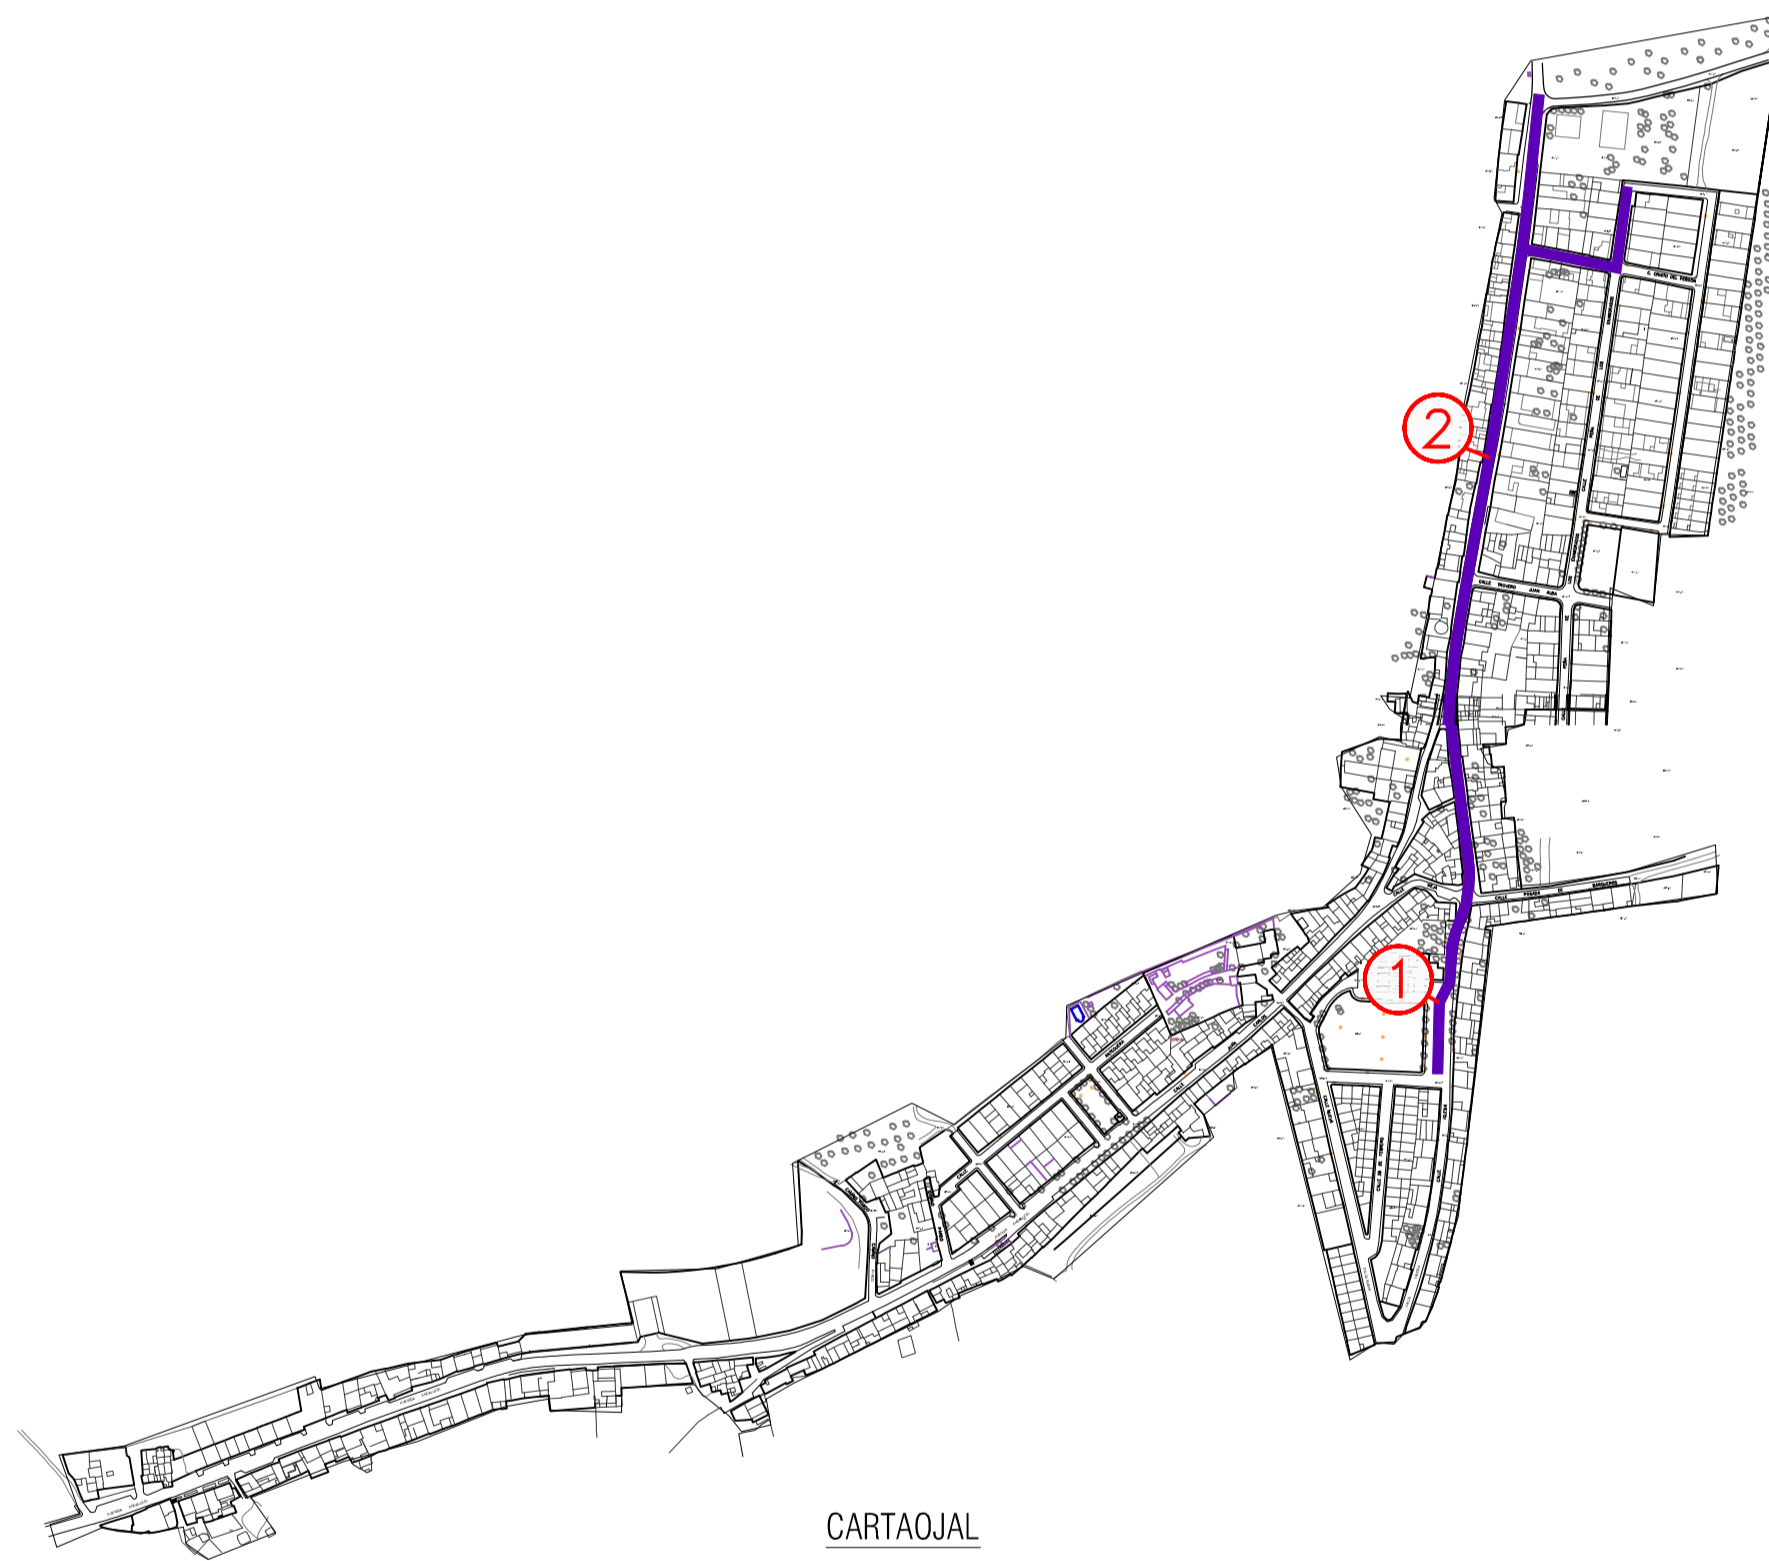

BOBADILLA ESTACIÓN

BOBADILLA ESTACIÓN

- 1.- CALLE CARRETERA _ BE-IP-01
- 2.- CALLE COLEGIO Y CALLE SEVILLA _ BE-IP-02
- 3.- CALLE JOSÉ ANTONIO MUÑOZ ROJAS _ BE-IP-03

BARRIADA ORTIZ RECIO

BARRIADA ORTIZ RECIO

1.- NO HAY ITINERARIOS PREFERENTES

BOBADILLA

COLONIA DE SANTA ANA

LOS LLANOS DE ANTEQUERA

LA JOYA

CARTAOJAL

CARTAOJAL

- 1.- CALLE ANCHA Y CALLE IGLESIA _ C-IP-01
- 2.- CALLE TENIENTE ALCALDE ANTONIO GONZÁLEZ, CALLE CRISTO DEL PERDÓN Y CALLE 4 DE DICIEMBRE _ C-IP-02

PUERTO EL BARCO

PUERTO EL BARCO

1.- CTRA. VILLANUEVA A PUERTO DE LAS PEDRIZAS _ PB-IP-01

LA HIGUERA

LA HIGUERA

1.- CARRETERA DE VILLANUEVA _ LH-IP-01

CAÑADAS DE PAREJA

CAÑADAS DE PAREJA

1.- CALLE ANTEQUERA Y CALLE MÁLAGA _ CP-IP-01

VILLANUEVA DE CAUCHE

1.- PLAZA DE ESPAÑA, CALLE GRANADA Y PLAZA CONSTITUCIÓN _ WCA-IP-01